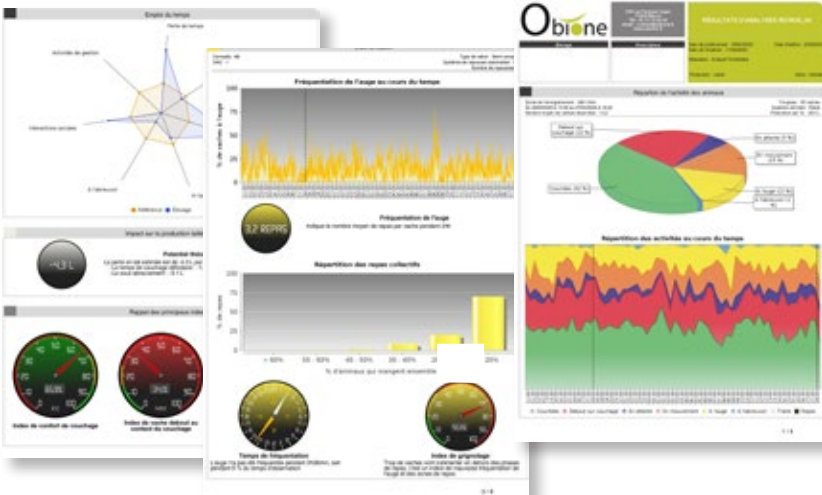

## **Ce que l'on va savoir**

La caméra filme l'activité du troupeau pendant 32 heures. Cette durée permet d'obtenir une activité du troupeau significative. Grâce à l'IA (Intelligence Artificielle) un comptage précis est fait selon différents index : couchage, vaches debout, vaches en attente, abreuvement, alimentation. **En résumé Time Notes c'est l'emploi du temps des vaches et le calcul de l'impact de cette activité sur la production laitière.**

## La caméra

La ou les caméras filment en cumulé 32H par prestation  
 Au choix : 2 caméras x 16H ou 3 caméras x 10H ou 4 caméras x 8H

**AIRE D'ALIMENTATION**

**AIRE D'ABREUVEMENT**

**AIRE DE COUCHAGE**

**Calcul des index d'alimentation, d'abreuvement et de couchage**

## L'Intelligence Artificielle

détecte les activités des vaches.

C'est couchées que les vaches font le lait, mais il leur faut un accès à l'auge et à l'abreuvoir sans entrave et toute la journée.

➔ Alors observons et analysons !

**le compte-rendu**  
 des données commentées  
 avec des graphiques très visuels